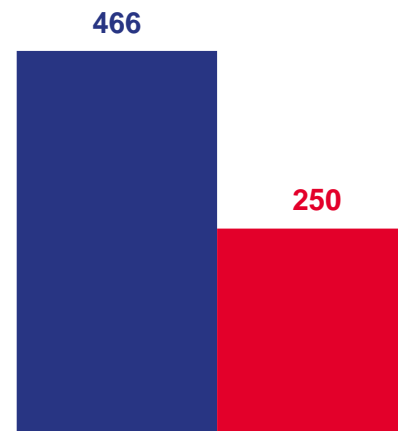

в городскую
местность

в сельскую
местность