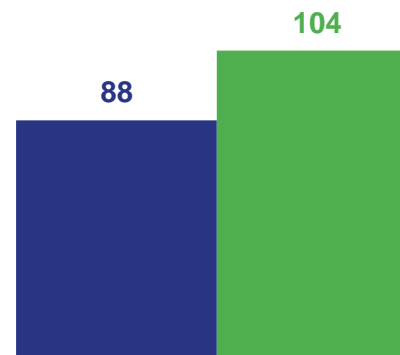

МЕЖДУНАРОДНАЯ МИГРАЦИЯ

ЯНВАРЬ 2023 ГОДА; ЧЕЛОВЕК

186

Число прибывших

192

Число выбывших

-6

Миграционная убыль

Прибывшие

Выбывшие

● Граждане стран СНГ

● Граждане других зарубежных стран