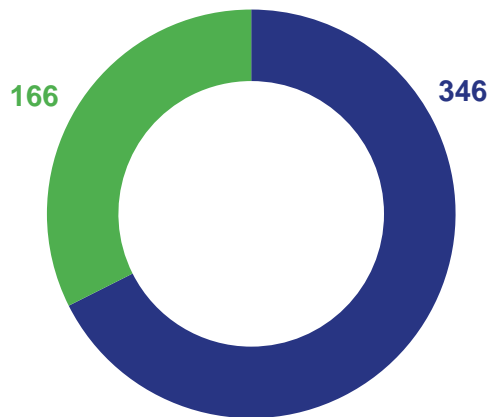

# МЕЖРЕГИОНАЛЬНАЯ МИГРАЦИЯ

ЯНВАРЬ 2023 ГОДА; ЧЕЛОВЕК

**512**

Число прибывших

**633**

Число выбывших

**-121**

Миграционная убыль

# ПЕРЕМЕЩЕНИЯ В МЕЖРЕГИОНАЛЬНОМ ПОТОКЕ

ЯНВАРЬ 2023 ГОДА; ЧЕЛОВЕК

Миграционная убыль

**-113**

Городская местность

**-8**

Сельская местность

Прибывшие