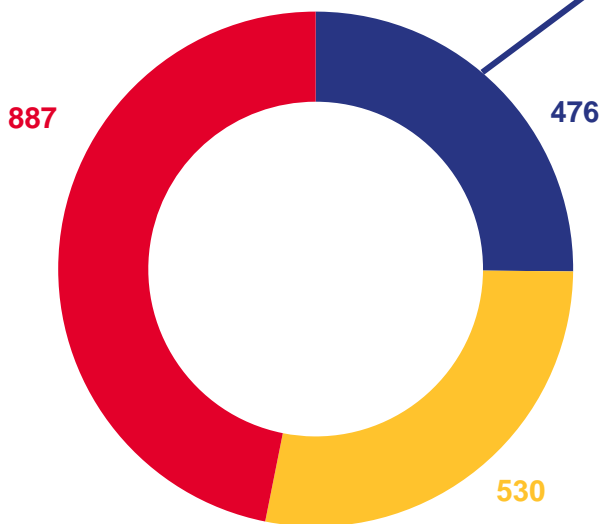

# МЕЖДУНАРОДНАЯ МИГРАЦИЯ

ЯНВАРЬ 2023 ГОДА; ЧЕЛОВЕК

**186**

Число прибывших

**192**

Число выбывших

**-6**

Миграционная убыль

Прибывшие

Выбывшие

● Граждане стран СНГ

● Граждане других зарубежных стран

# ПРИБЫВШИЕ ПО ВИДАМ И СРОКАМ РЕГИСТРАЦИИ

ЯНВАРЬ 2023 ГОДА; ЧЕЛОВЕК

По видам регистрации

- По месту жительства
- По месту пребывания на срок 9 месяцев и более
- Возвратились к прежнему месту жительства после временного пребывания на другой территории