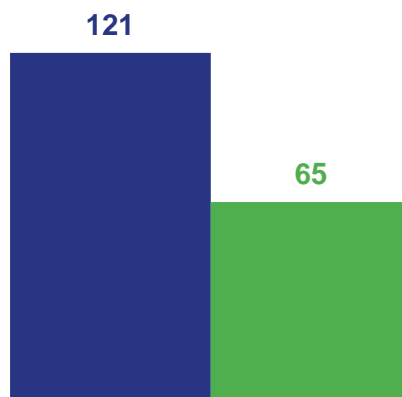

МЕЖДУНАРОДНАЯ МИГРАЦИЯ

ЯНВАРЬ 2023 ГОДА; ЧЕЛОВЕК

186

Число прибывших

192

Число выбывших

-6

Миграционная убыль

Прибывшие