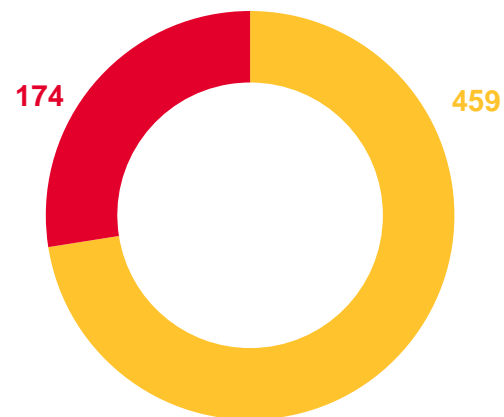

- из городской местности
- из сельской местности