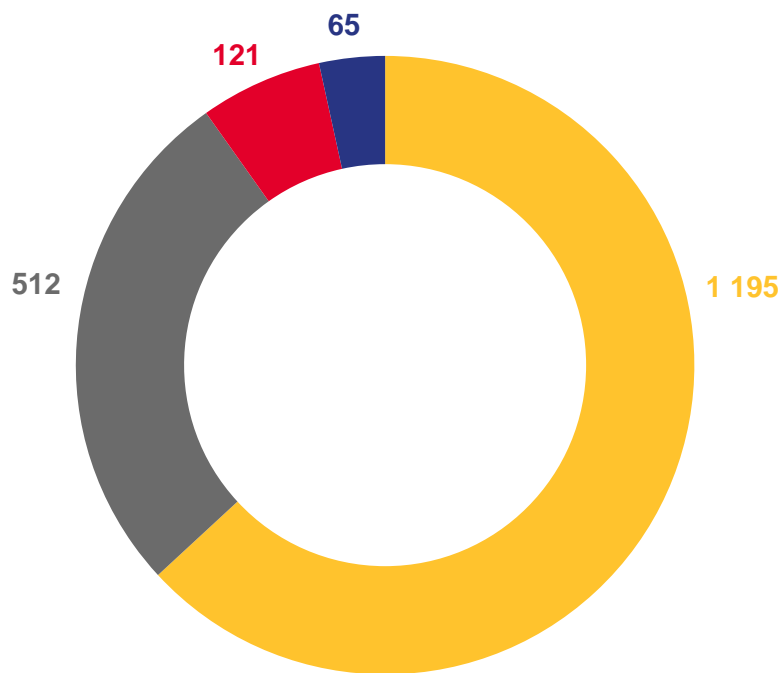

# РАСПРЕДЕЛЕНИЕ ПРИБЫВШИХ ПО ВИДАМ МИГРАЦИИ

ЯНВАРЬ 2023 ГОДА; ЧЕЛОВЕК

**1 893**

Число прибывших - всего

**85,2%**

к январю 2022 года

-  Внутрирегиональная
-  Межрегиональная
-  Международная со странами СНГ
-  Международная с другими зарубежными странами

# РАСПРЕДЕЛЕНИЕ ВЫБЫВШИХ ПО ВИДАМ МИГРАЦИИ

ЯНВАРЬ 2023 ГОДА; ЧЕЛОВЕК

**2 020**

Число выбывших - всего

**75,7%**

к январю 2022 года