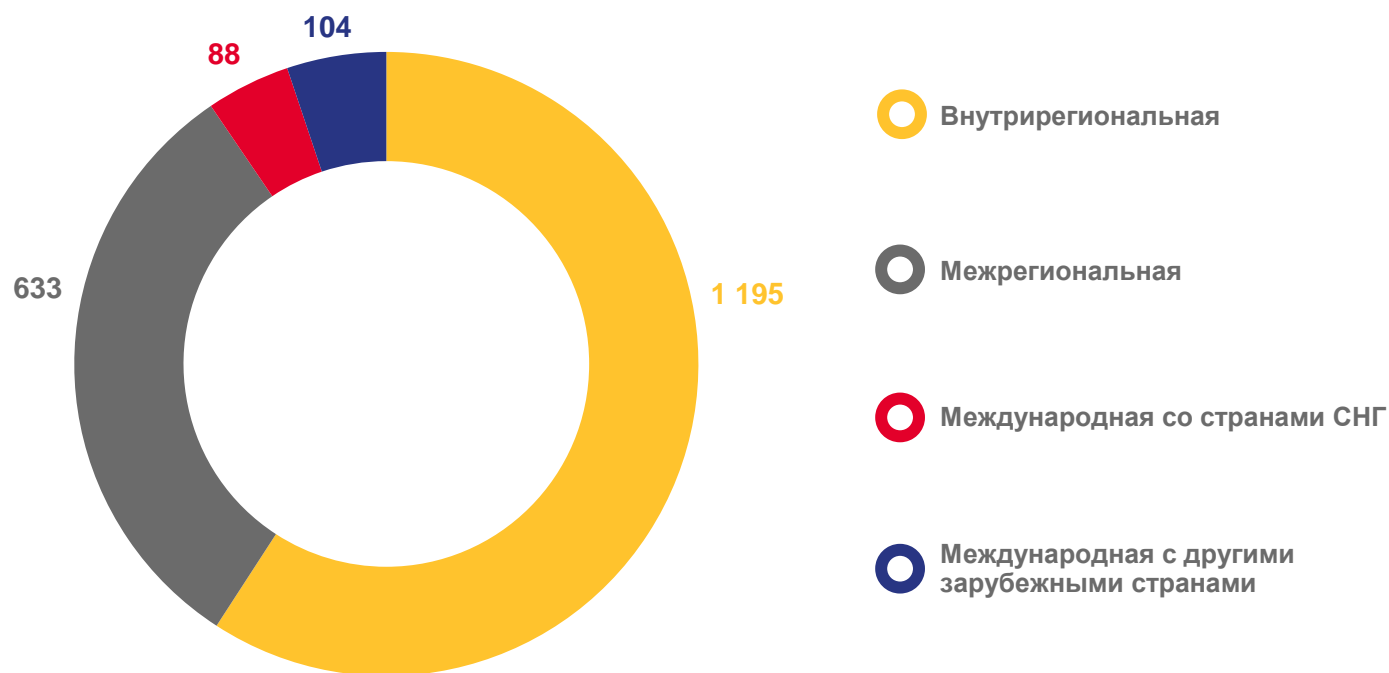

# РАСПРЕДЕЛЕНИЕ ПРИБЫВШИХ ПО ВИДАМ МИГРАЦИИ

ЯНВАРЬ 2023 ГОДА; ЧЕЛОВЕК

**1 893**

Число прибывших - всего

**85,2%**

к январю 2022 года

-  Внутрирегиональная
-  Межрегиональная
-  Международная со странами СНГ
-  Международная с другими зарубежными странами

# РАСПРЕДЕЛЕНИЕ ВЫБЫВШИХ ПО ВИДАМ МИГРАЦИИ

ЯНВАРЬ 2023 ГОДА; ЧЕЛОВЕК

**2 020**

Число выбывших - всего

**75,7%**

к январю 2022 года