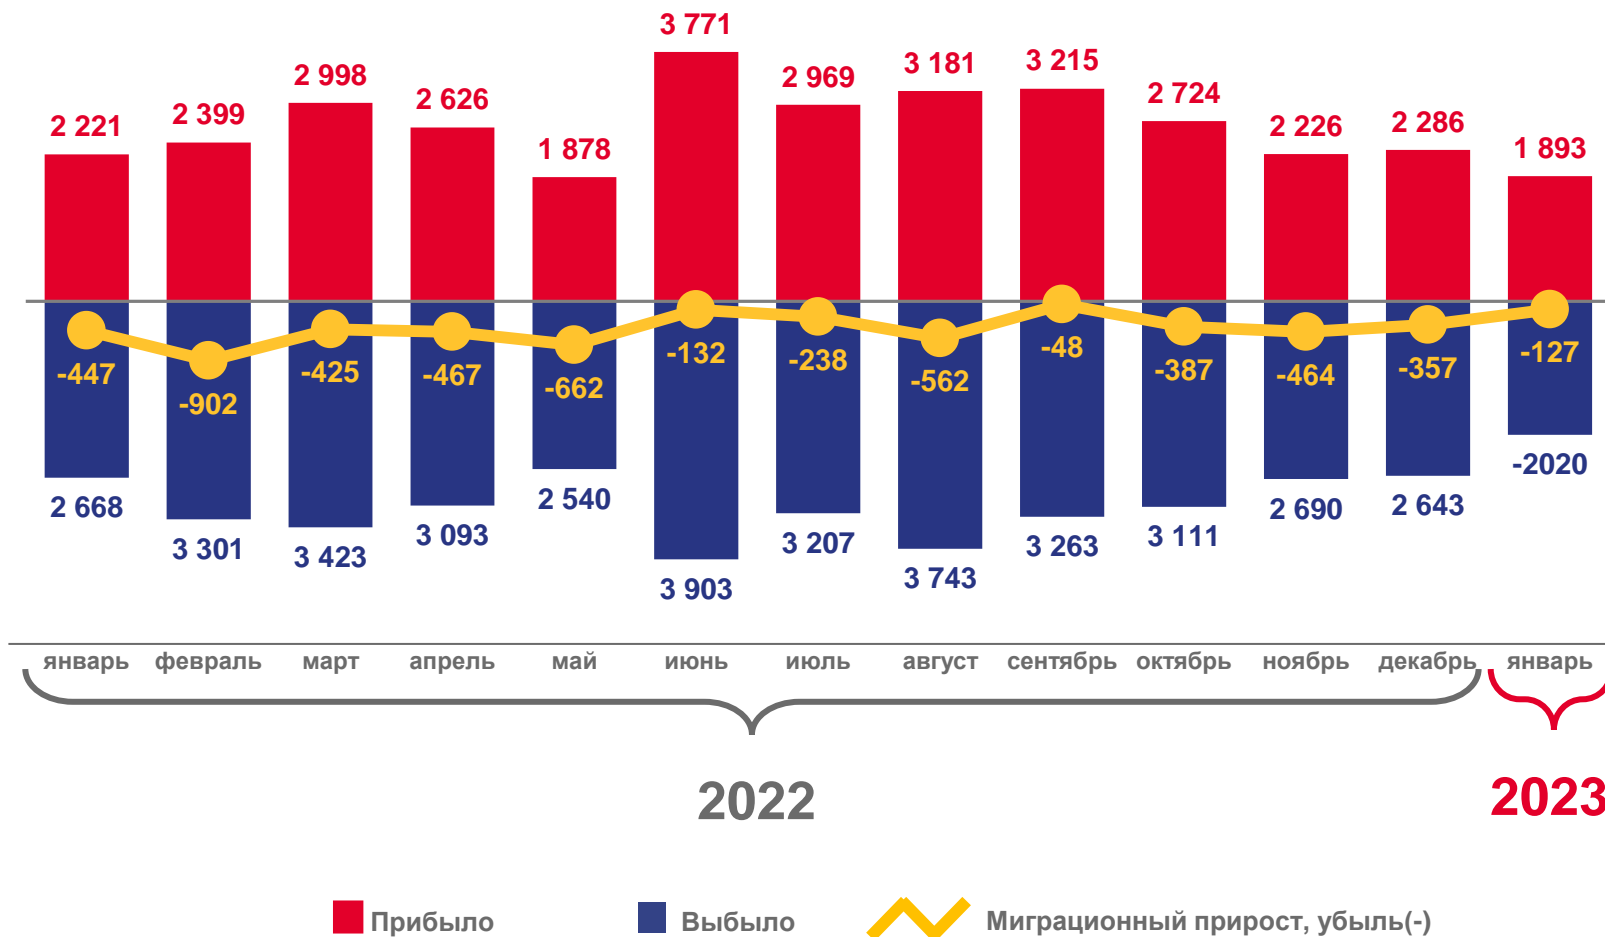

# МИГРАЦИЯ НАСЕЛЕНИЯ

## ЧЕЛОВЕК

Январь 2023 года

**-127**

Миграционная убыль

**-12,7**

Коэффициент миграционной убыли  
(в расчете на 10 000 человек населения)

# РАСПРЕДЕЛЕНИЕ ПРИБЫВШИХ ПО ВИДАМ МИГРАЦИИ

ЯНВАРЬ 2023 ГОДА; ЧЕЛОВЕК

**1 893**

Число прибывших - всего

**85,2%**

к январю 2022 года

-  Внутрирегиональная
-  Межрегиональная
-  Международная со странами СНГ
-  Международная с другими зарубежными странами