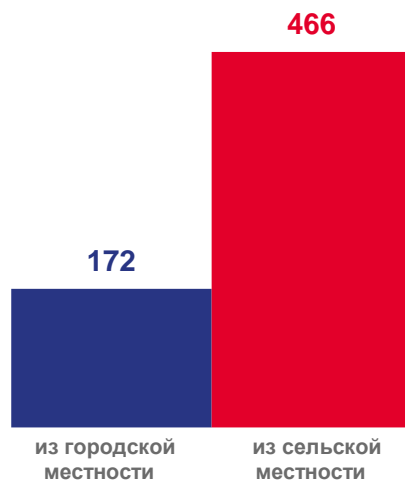

# РАСПРЕДЕЛЕНИЕ ПРИБЫВШИХ ПО ВИДАМ МИГРАЦИИ

ЯНВАРЬ 2023 ГОДА; ЧЕЛОВЕК

**1 893**

Число прибывших - всего

**85,2%**

к январю 2022 года

-  Внутрирегиональная
-  Межрегиональная
-  Международная со странами СНГ
-  Международная с другими зарубежными странами

# РАСПРЕДЕЛЕНИЕ ВЫБЫВШИХ ПО ВИДАМ МИГРАЦИИ

ЯНВАРЬ 2023 ГОДА; ЧЕЛОВЕК

**2 020**

Число выбывших - всего

**75,7%**

к январю 2022 года

# ПЕРЕМЕЩЕНИЯ ВО ВНУТРИРЕГИОНАЛЬНОМ ПОТОКЕ. ГОРОДСКАЯ МЕСТНОСТЬ

ЯНВАРЬ 2023 ГОДА; ЧЕЛОВЕК

**638**

Число прибывших

**479**

Число выбывших

**159**

Миграционный прирост

Прибывшие

Выбывшие