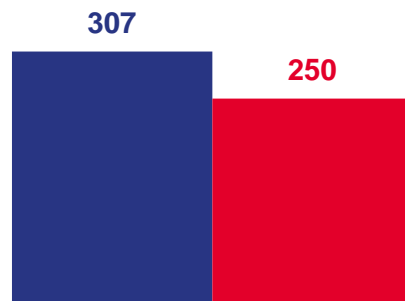

ПЕРЕМЕЩЕНИЯ ВО ВНУТРИРЕГИОНАЛЬНОМ ПОТОКЕ. СЕЛЬСКАЯ МЕСТНОСТЬ

ЯНВАРЬ 2023 ГОДА; ЧЕЛОВЕК

557

Число прибывших

716

Число выбывших

-159

Миграционная убыль

Прибывшие

из городской
местности

из сельской
местности

Выбывшие